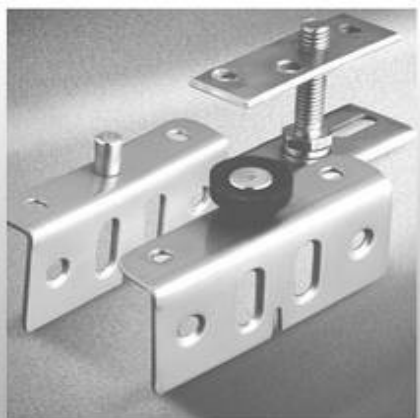

011249

RIEL TELESCOP DUCASSE 20" 50cm ZINCADA

011250

RIEL TELESCOP DUCASSE 22" 55cm

- 011260 CARRO PLEGADUC PRO 2 PTAS 15kgs DUCASSE
- 011261 CARRO PLEGADUC PRO 4 PTA DUCASSE
- 016282 RIEL CANAL CD50 AL 3MTS P/PLEGAD.PRO DUCASSE
- 017074 RIEL CANAL CD50 AL 2M P/PLEGDUPR DUCASSE

- 012730 CARRO PL-2550-22 P/PLEGABLE DUCASSE
- 012727 RIEL PL-2550 2mts DUCASSE
- 012728 RIEL PL-2550 3mts DUCASSE

- 012729 CARRO AL-1535 P/CORR MAD(CX AL) DUCASSE
- 017089 RIEL EMBUTIDO CX AL 3M (AL-1535) DUCASSE
- 017070 RIEL EMBUTIDO CX AL 2M (AL-1535) DUCASSE